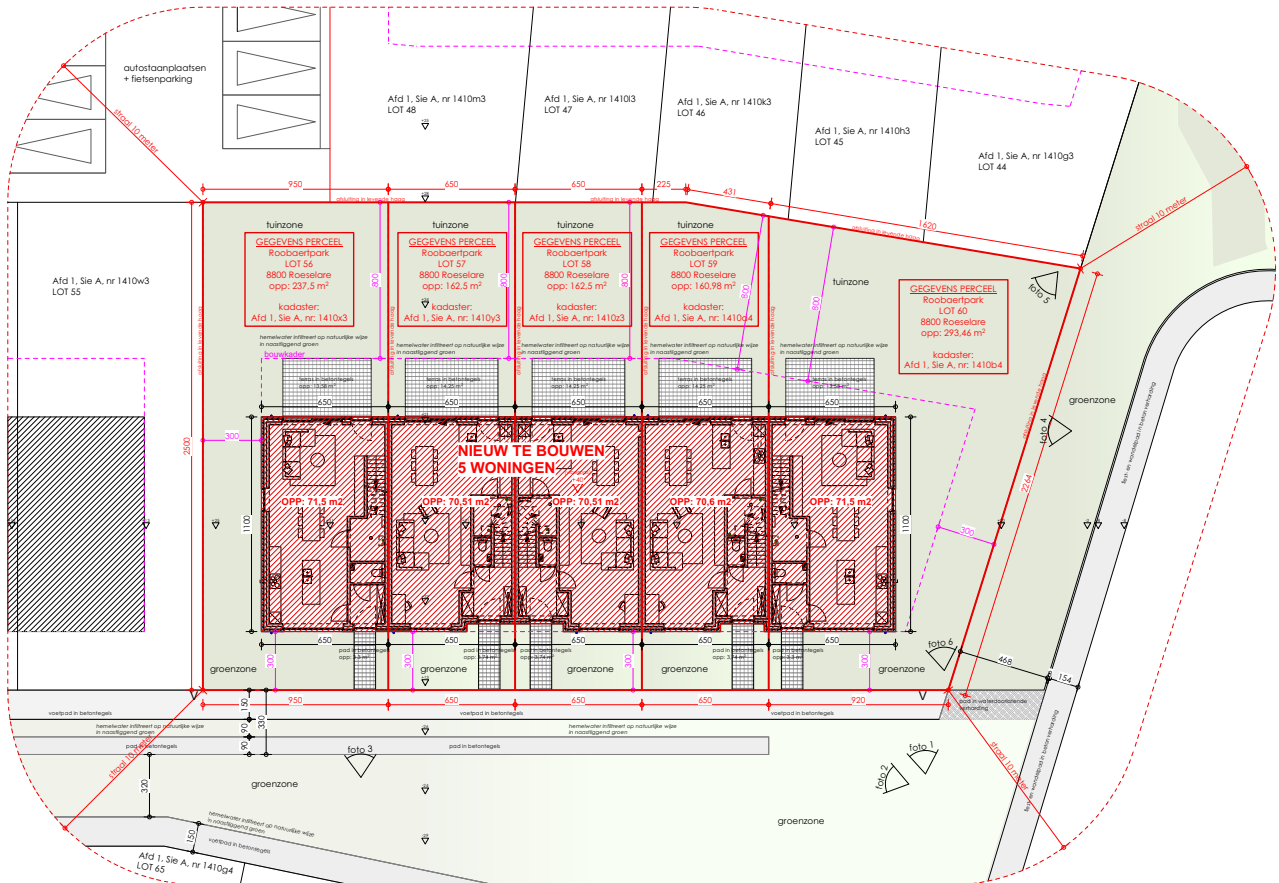

**HECTAAR**

**ROESELARE  
ALBERT BIESBROUCKSTRAAT  
LOT 56**

## INPLANTINGSPLAN NT

SCHAAL 1:200

T 1